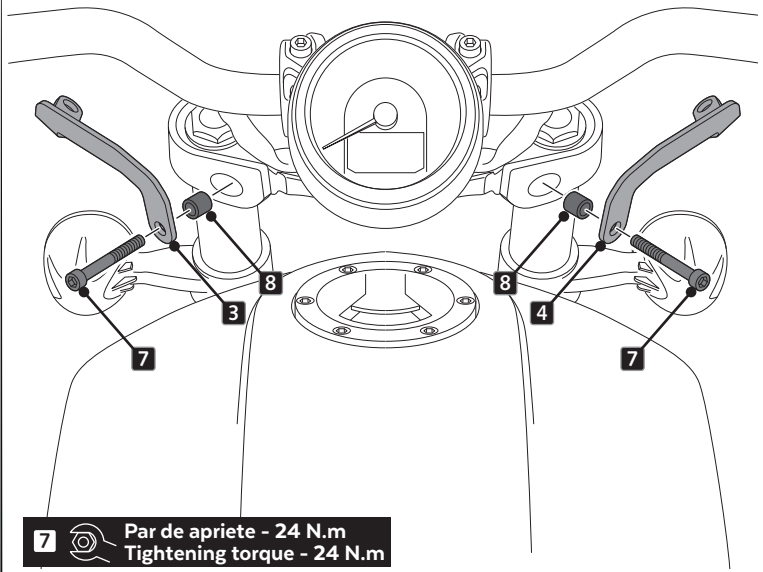

| ID | PIEZA/PART | DESCRIPCIÓN | DESCRIPTION | QTY | REF |
|----|------------|-----------------------------------|--------------------------------|-----|-----------------|
| 1 | | Semicarenado batwing SML | Batwing SML semifairing | 1 | BTMF001N |
| 2 | | Cúpula SPORT | SPORT screen | 1 | BTMP001 |
| 3 | | Soporte superior izquierdo | Upper Left support | 1 | SOP4P3SLBTM0019 |
| 4 | | Soporte superior derecho | Upper Right support | 1 | SOP4P3SRBTM0019 |
| 5 | | Soporte inferior izquierdo | Lower Left support | 1 | SOP4P3ILBTM0019 |
| 6 | | Soporte inferior derecho | Lower Right support | 1 | SOP4P3IRBTM0019 |
| 7 | | Tornillo Allen M8x45 DIN912 | M8x45 DIN 912 Allen screw | 2 | TORNI-D912--622 |
| 8 | | Casquillo Ø8,5x Ø14 x15mm | Ø8,5x Ø14 x15mm spacer | 2 | CASQUI81415-101 |
| 9 | | Silentblock M5 | M5 silentblock | 4 | SILENBTM5-046/1 |
| 10 | | Arandela nylon M5x1 | M5x1 nylon washer | 4 | ARNV00000000245 |
| 11 | | Tornillo Allen M5x16 Ø11 ISO 7380 | M5x16 Ø11 ISO 7380 Allen screw | 4 | TORNI-I7380-493 |
| 12 | | Tapón tornillo M5 ISO 7380 | M5 ISO 7380 screw cap | 4 | TAPON-----85 |
| 13 | | Tapón tuerca M4 | M4 ISO 7380 cap | 3 | TAPON-----91 |
| 14 | | Tuerca autoblocante M4 | M4 lock nut | 3 | TUERCAE985-0290 |
| 15 | | Arandela nylon M4 | M4 nylon washer | 6 | ARNV00000000311 |
| 16 | | Tornillo Allen M4x12 ISO7380 | M4x12 ISO 7380 Allen screw | 3 | TORNI-I7380-800 |

CustomAcces

INDIAN SCOUT '17-

INSTRUCCIONES DE MONTAJE - MOUNTING INSTRUCTIONS - MONTAGEANLEITUNG

1

DISASSEMBLY
DESMONTAJE

2

ASSEMBLY
MONTAJE

3