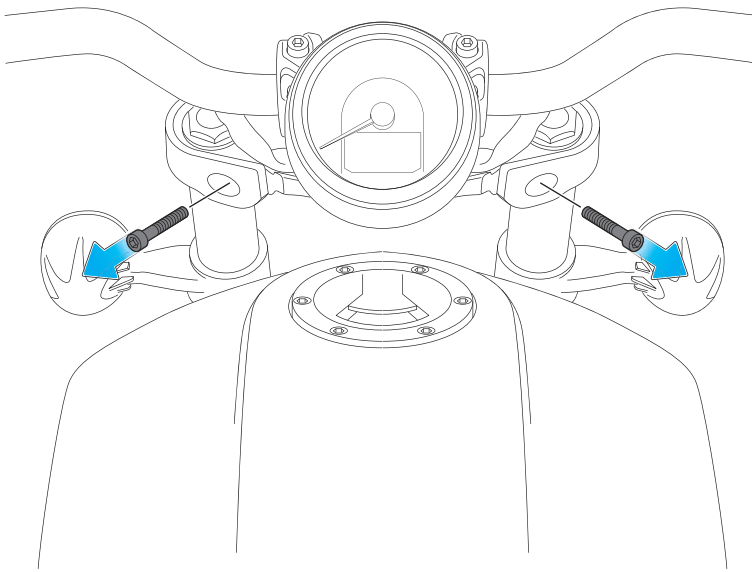

CustomAcces

INDIAN SCOUT '17-

INSTRUCCIONES DE MONTAJE - MOUNTING INSTRUCTIONS - MONTAGEANLEITUNG

1

DISASSEMBLY
DESMONTAJE