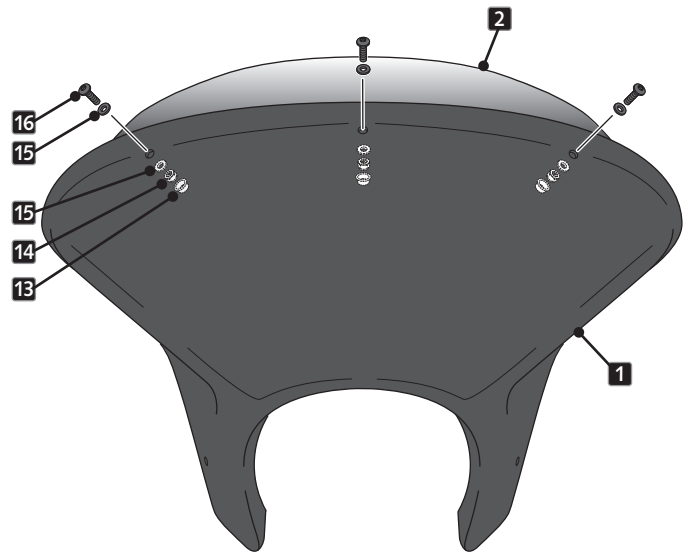

6

ASSEMBLY
MONTAJE