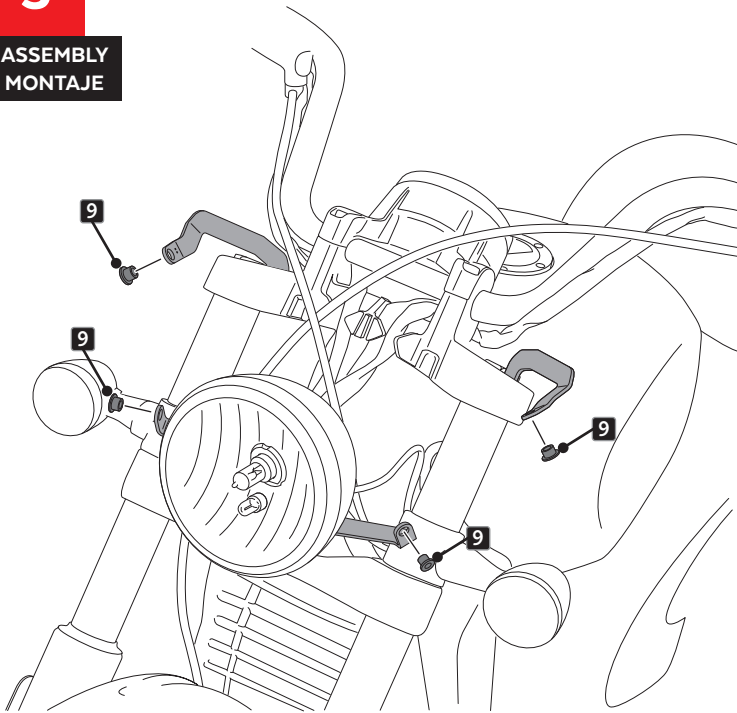

CustomAcces

INDIAN SCOUT '17-

INSTRUCCIONES DE MONTAJE - MOUNTING INSTRUCTIONS - MONTAGEANLEITUNG

5

ASSEMBLY
MONTAJE