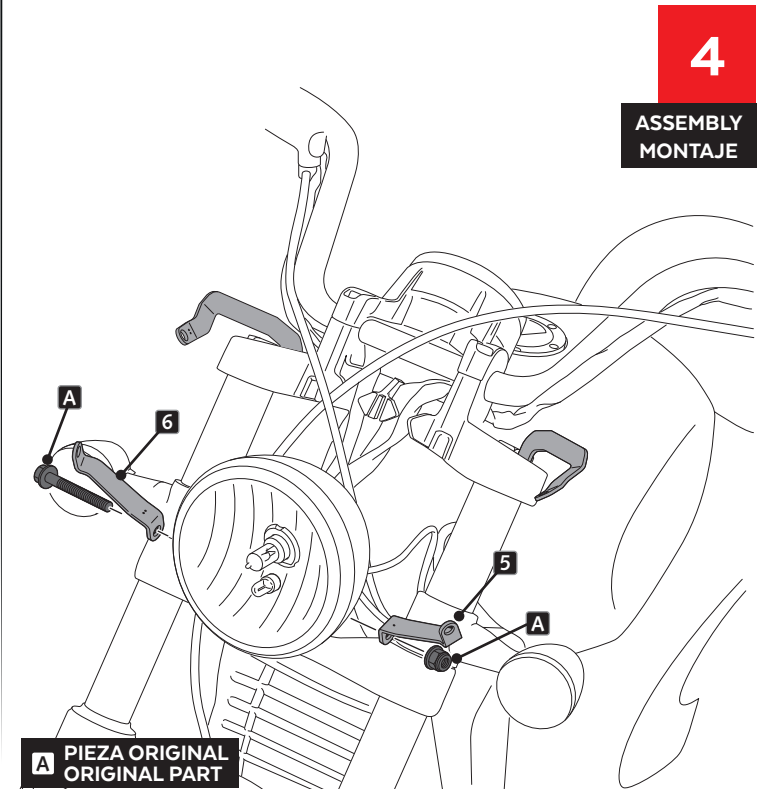

4

ASSEMBLY
MONTAJE