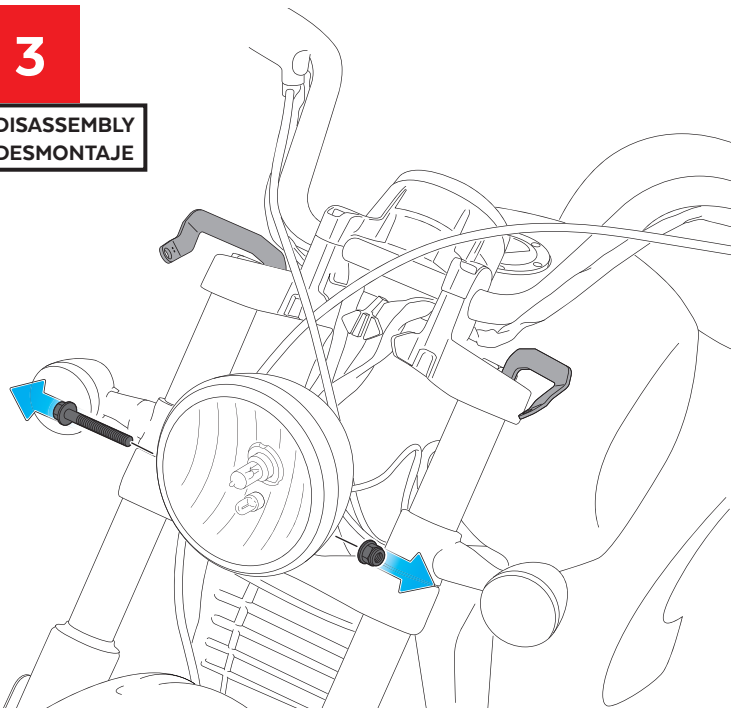

3

DISASSEMBLY
DESMONTAJE