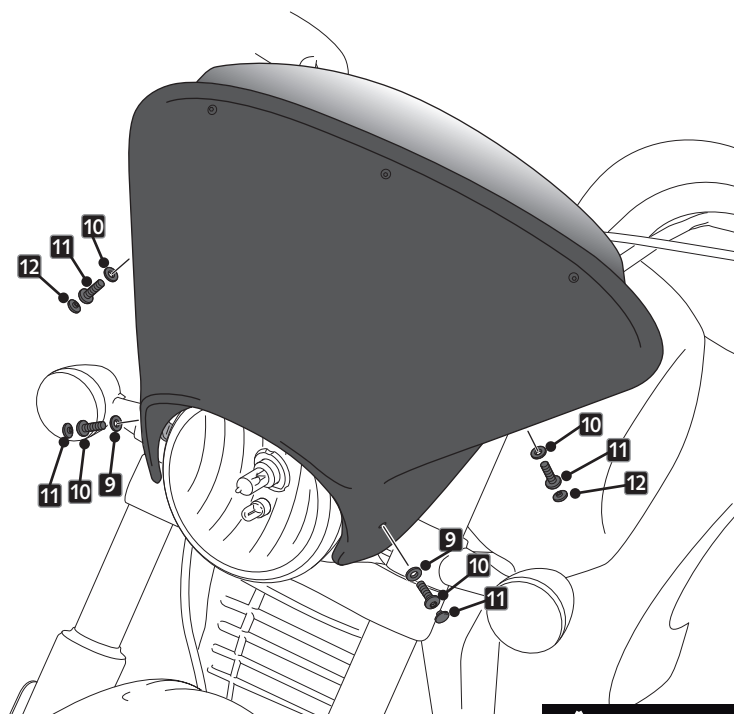

CustomAcces

INDIAN SCOUT '17-

M O U N T I N G I N S T R U C T I O N S

REF BTM0019

SEMIFAIRING BATWING SML SPORT MODEL

En las revisiones del vehículo es conveniente efectuar también el mantenimiento de apriete de toda la tornillería del semicarenado, especialmente los tornillos que fijan éste al vehículo. Gracias por su atención
It would be convenient to retight the semifairing screws, specially the ones that are fixed to the motorcycle, whenever you maintain the vehicle. Thanks for your attention.

ASSEMBLY
MONTAJE

6

ASSEMBLY
MONTAJE

7

ASSEMBLY
MONTAJE

 DO NOT USE THREADLOCKER OR GLUE AS IT MAY PRODUCE CRACKING ON THE SEMIFAIRING.